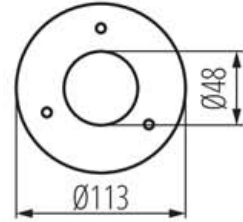

## BERG Groundspot

Markspotlight IP67 för nedgrävning.  
1xGU10, max: 10w, dubbla anslutningar  
Material: Rostfritt, PVC,  
Tempererat glas max 500kg.  
H-14,5cm, D-11,3cm

**KL07172**  
EAN:5905339071729

## XARD Groundspot

Markspotlight IP67 för nedgrävning.  
1xE27, max:40w  
Material: Rostfritt, PVC  
H-18,3cm, D-15cm

**KL07195**  
EAN:5905339071958

## ARNE Spjut

Markspotlight på spjut med  
gummikabel & stickpropp.  
Tillverkad i metall svart alt Stål.  
1xGU10, 5w (inkl).  
H-36cm, D-6,3cm

**L14868/05/12 Stål**  
EAN:5411212143952

**L14868/05/30 Svart**  
EAN:5411212143969