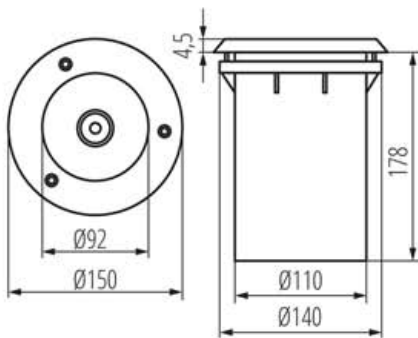

XARD Groundspot

Markspotlight IP67 för nedgrävning.
1xE27, max:40w
Material: Rostfritt, PVC
H-18,3cm, D-15cm

KL07195
EAN:5905339071958

ARNE

XARD