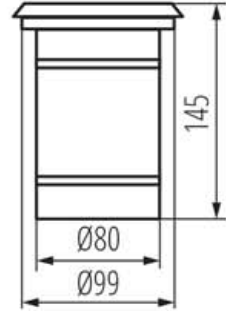

KANLUX

BERG Groundspot

Markspotlight IP67 för nedgrävning.
1xGU10, max: 10w, dubbla anslutningar
Material: Rostfritt, PVC,
Tempererat glas max 500kg.
H-14,5cm, D-11,3cm

KL07172
EAN:5905339071729

BERG